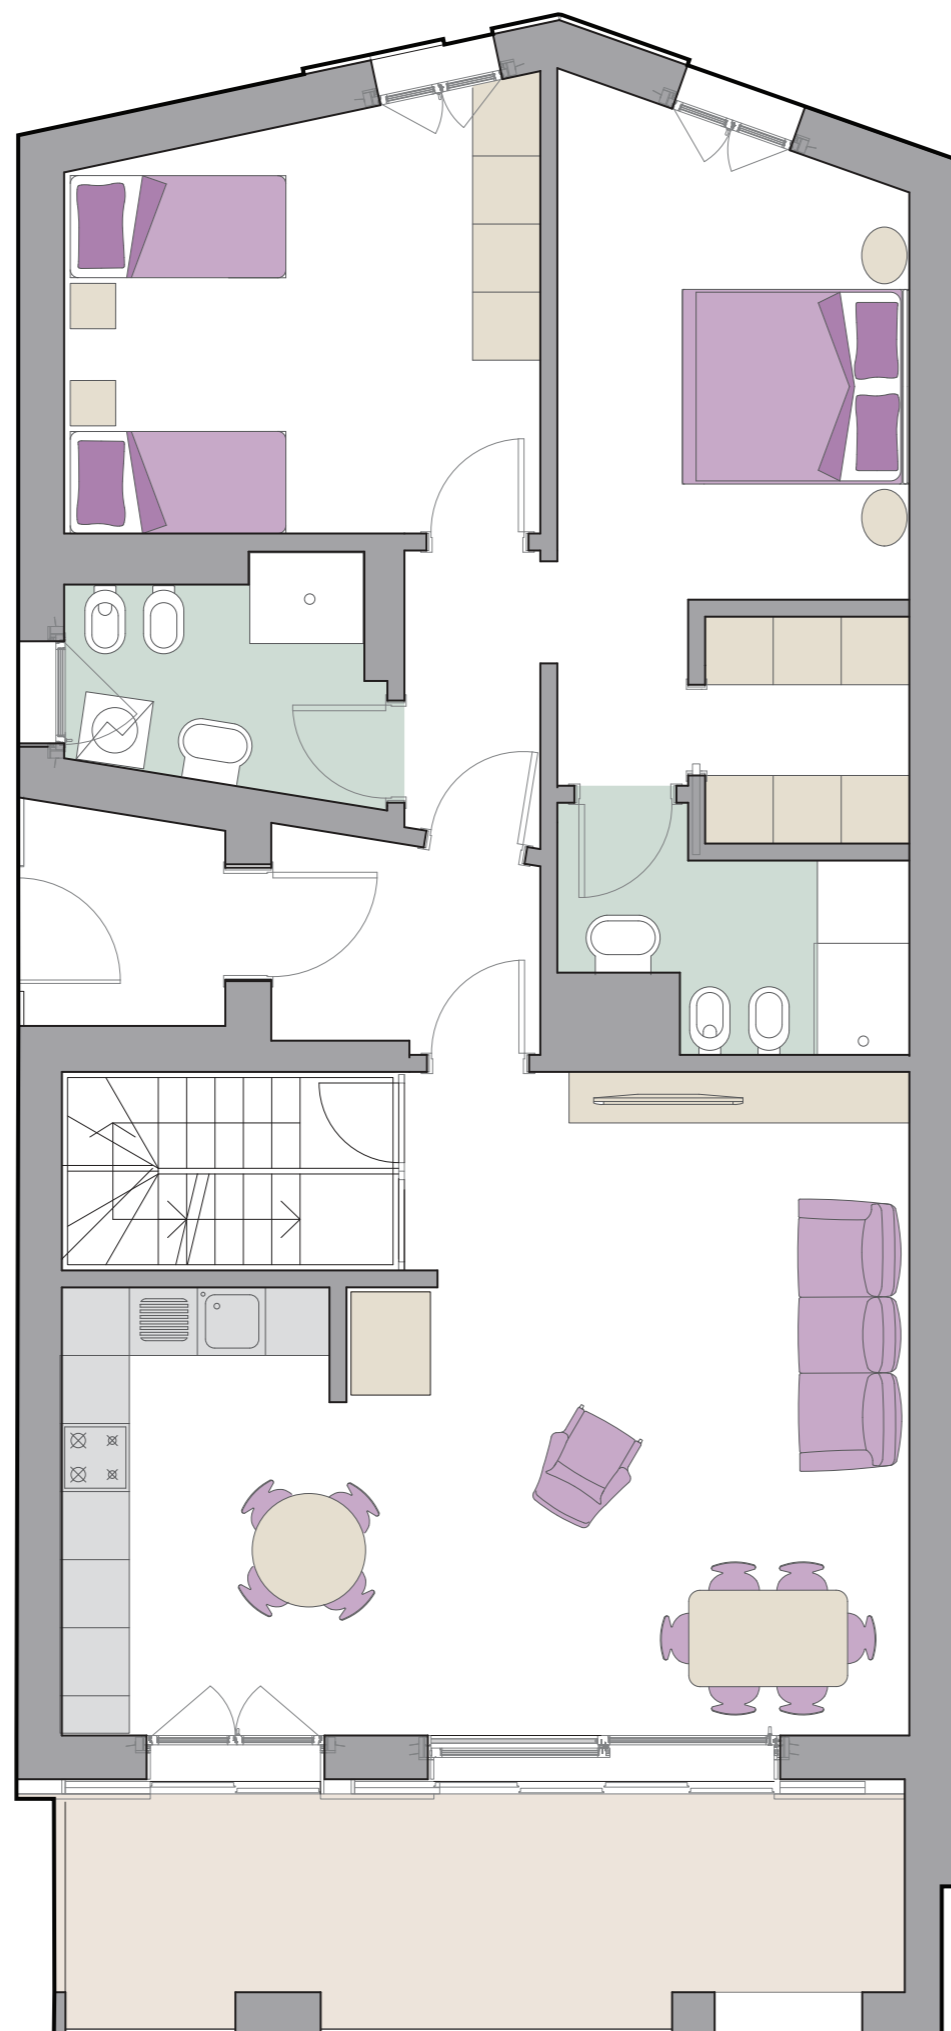

RESIDENZE CINO ZUCCHI

PLANIMETRIA GENERALE

PLANIMETRIA

SEZIONE

APPARTAMENTO 33
LIVELLO 3

Superficie interni (muri inclusi) 120 m²
Superficie Terrazzo 17 m²

Lotto 10A

PLANIMETRIA GENERALE

PLANIMETRIA

SEZIONE

GIARDINO PENSILE 33
LIVELLO 4

Superficie copertura (muri inclusi) 86 m²

0 1 2 4m