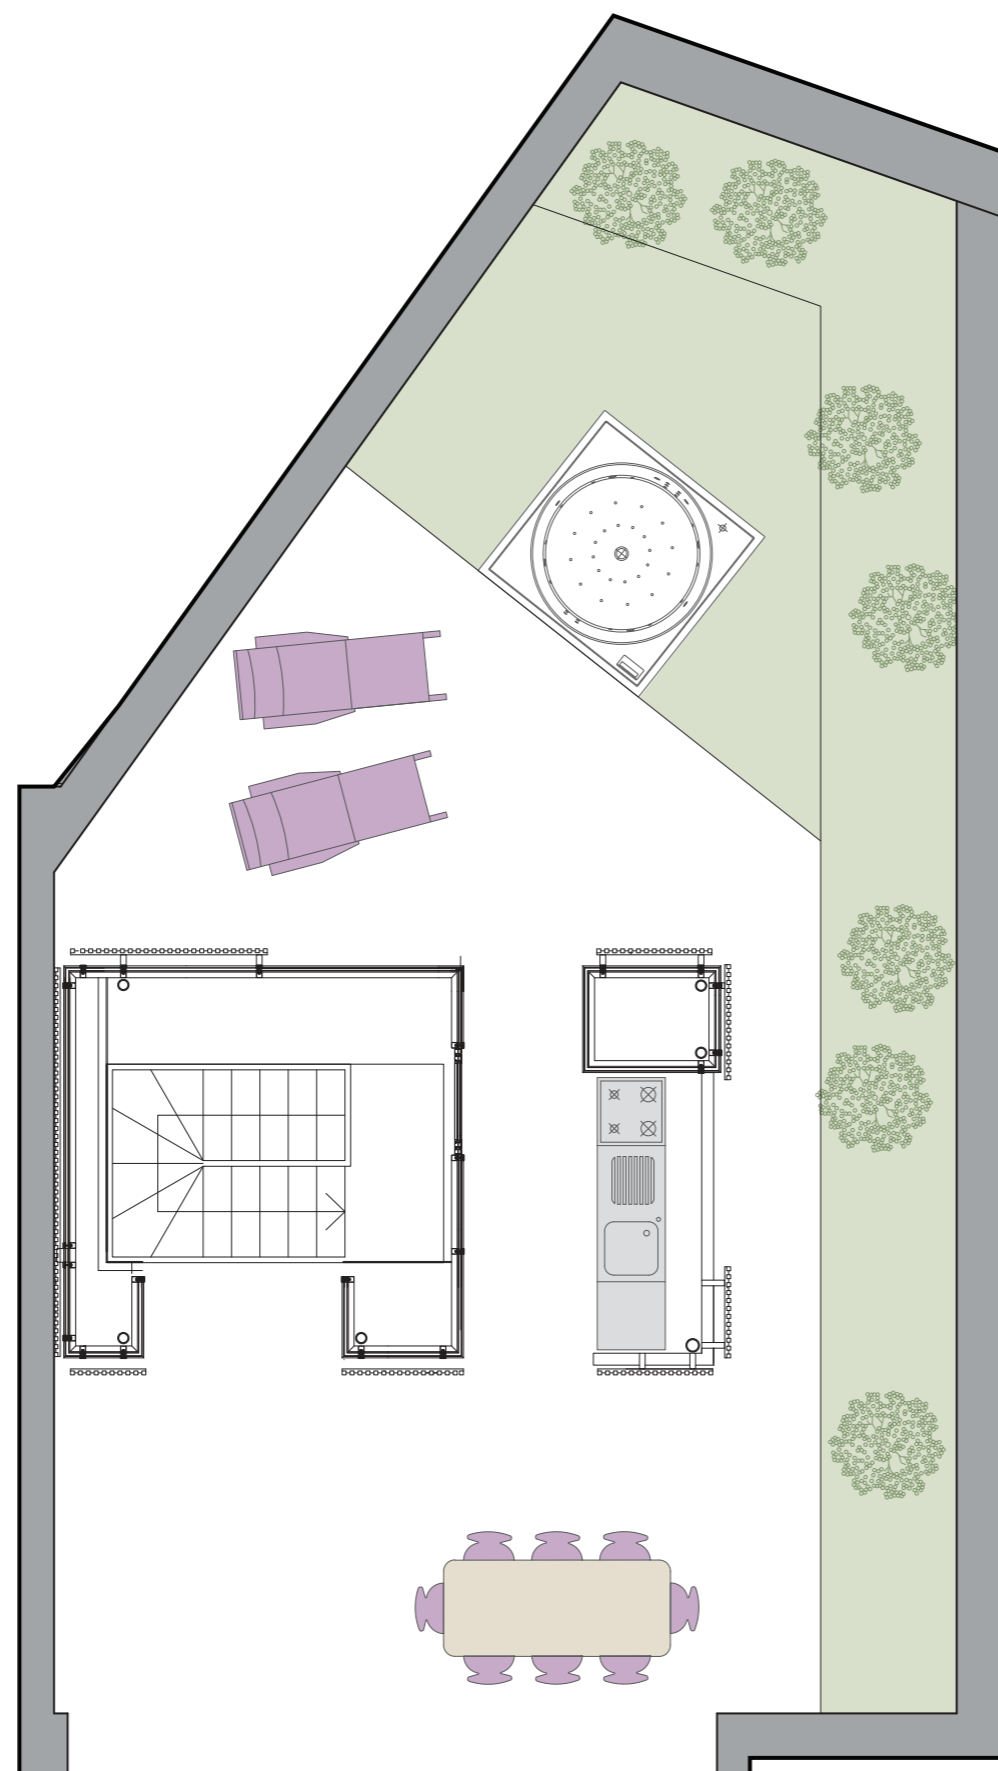

RESIDENZE CINO ZUCCHI

PLANIMETRIA GENERALE

PLANIMETRIA

SEZIONE

APPARTAMENTO 33
LIVELLO 3

Superficie interni (muri inclusi) 120 m²
Superficie Terrazzo 17 m²

Lotto 10A

PLANIMETRIA GENERALE

PLANIMETRIA

SEZIONE

GIARDINO PENSILE 33
LIVELLO 4

Superficie copertura (muri inclusi) 86 m²

0 1 2 4m