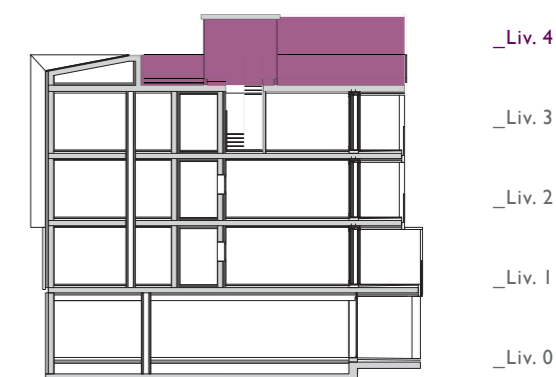

RESIDENZE CINO ZUCCHI

PLANIMETRIA GENERALE

PLANIMETRIA

SEZIONE

APPARTAMENTO 33
LIVELLO 3

Superficie interni (muri inclusi) 120 m²
Superficie Terrazzo 17 m²

Lotto 10A

PLANIMETRIA GENERALE

PLANIMETRIA

SEZIONE

GIARDINO PENSILE 33
LIVELLO 4

Superficie copertura (muri inclusi) 86 m²

0 1 2 4m